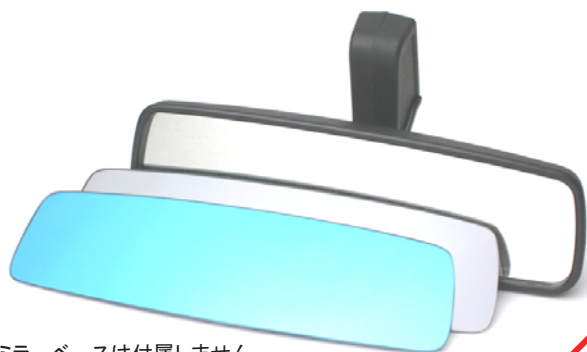

### ALFA159&ブレラ/スパイダー用ルームミラー(シルバー/ブルー)

が追加されました。大きく見やすいドアミラーに対し、視界が狭く使い勝手の悪いルームミラー。まだまだアフターパーツの少ない159とブレラ/スパイダーですが、まずはルームミラーから交換されてはいかがでしょうか？

純正ミラーでは補い切れない外側への視界を曲率を変更する事により可能としました。カラーミラー採用により、後続車のヘッドライト等による眩惑を低減します。付属の両面テープでご使用中のミラーベースへ簡単装着出来ます。  
※自動防眩ルームミラー搭載車は除く。

センターコンソールに合わせてシルバーを選ぶもよし。  
ドアミラーとコーディネートしてブルーを選ぶもよし。

シルバー

ブルー

※ミラーベースは付属しません

**New**

for ALFA159/159SW (シルバー/ブルー)  
CLAR1017 各¥10,500-(税込)

※ミラーベースは付属しません

**New**