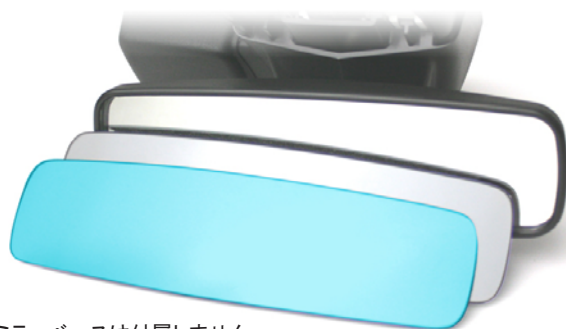

### ALFA159&ブレラ/スパイダー用ルームミラー(シルバー/ブルー)

が追加されました。大きく見やすいドアミラーに対し、視界が狭く使い勝手の悪いルームミラー。まだまだアフターパーツの少ない159とブレラ/スパイダーですが、まずはルームミラーから交換されてはいかがでしょうか？

純正ミラーでは補い切れない外側への視界を曲率を変更する事により可能としました。カラーミラー採用により、後続車のヘッドライト等による眩惑を低減します。付属の両面テープでご使用中のミラーベースへ簡単装着出来ます。  
※自動防眩ルームミラー搭載車は除く。

センターコンソールに合わせてシルバーを選ぶもよし。  
ドアミラーとコーディネートしてブルーを選ぶもよし。

シルバー

ブルー

※ミラーベースは付属しません

**New**

for ALFA159/159SW (シルバー/ブルー)  
CLAR1017 各¥10,500-(税込)

※ミラーベースは付属しません

**New**